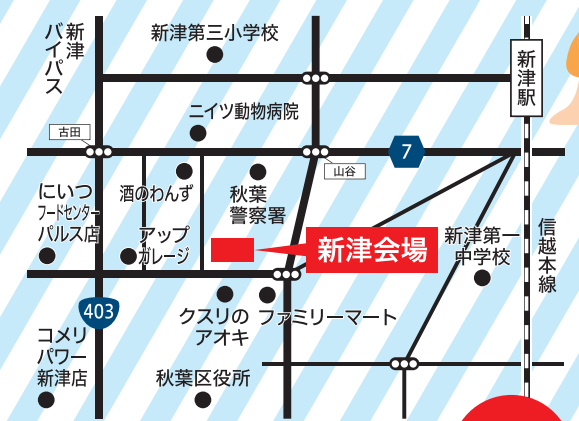

特設
サイトは
コチラ

会場は新津・五泉・横越
村松・小須戸・水原の6会場

▶水原会場は3(土)・4(日)の開催となります。

最新ガス機器はもちろん、
省エネ機器やリフォームまで
特別価格で手に入れるチャンス!!
お子さまも楽しめるキッズイベントも同時開催!
ぜひ、ご家族皆さまでご来場ください。

構外にも臨時駐車場をご用意しております。

五泉会場
〒959-1824
五泉市吉沢2-1-27
TEL 0250-43-6651

【ナビ検索】越後天然ガス 本社

新津メイン会場
〒956-0031
新潟市秋葉区新津4516
TEL 0250-24-2171

新津メイン会場

えちてん KIDS FESTIVAL 10.3-4 10:00 - 16:00 えちてんキッズフェス2020

モアモアを探せ!

会場内に隠れている
モアモアを探そう!
ゴールでは抽選で豪華賞品が
当たるチャンス!

場所：①②③新津メイン会場内

地元企業の賞品が当たるかも!