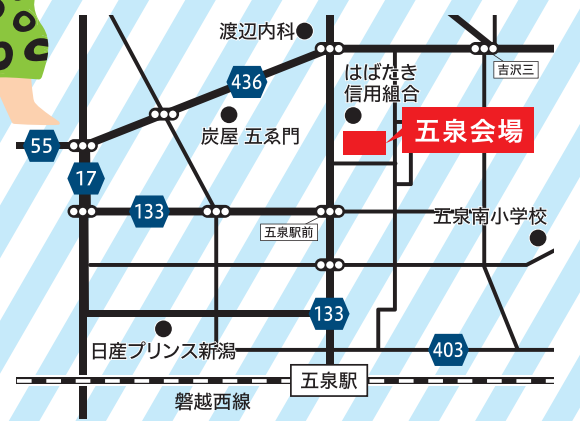

2020 ガス展 GasTen 展

10.2 - 3 - 4
fri sat sun
9:00~16:00

全会場にて
ご来場記念品
プレゼント!!

【IH対応 20cm】フライパン

引換期間：10/2fri - 31sat
引き換えには、ご招待状が必要です。

お願い
3密回避のため、ご来場記念品のみ
引き換えのお客さまは、10/5以降、
各会場へご来場をお願いします。

マイバッグを
ご持参ください。

※記念品は十分な数をご用意しておりますが、
数に限りがございます。何卒ご了承下さい。

特設
サイトは
コチラ

会場は新津・五泉・横越
村松・小須戸・水原の6会場

▶水原会場は3(土)・4(日)の開催となります。

最新ガス機器はもちろん、
省エネ機器やリフォームまで
特別価格で手に入れるチャンス!!
お子さまも楽しめるキッズイベントも同時開催!
ぜひ、ご家族皆さまでご来場ください。

構外にも臨時駐車場をご用意しております。

五泉会場
〒959-1824
五泉市吉沢2-1-27
TEL 0250-43-6651

【ナビ検索】越後天然ガス 本社

新津メイン会場
〒956-0031
新潟市秋葉区新津4516
TEL 0250-24-2171

新津メイン会場

えちてん KIDS FESTIVAL 10.3-4 10:00 - 16:00 えちてんキッズフェス2020

モアモアを探せ!

会場内に隠れている
モアモアを探そう!
ゴールでは抽選で豪華賞品が
当たるチャンス!

場所：①②③新津メイン会場内

地元企業の賞品が当たるかも!