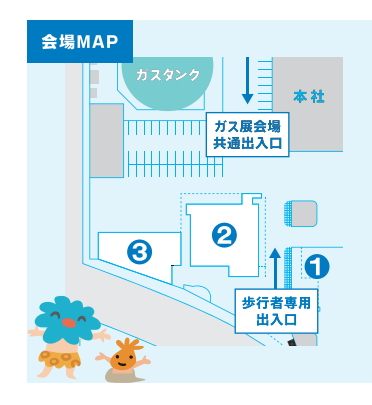

あのTVでお馴染みの
やまだみつるさんが来るよ!
土曜日は13時~出店予定。
日曜日は1日出店だよ!

場所：⑦すまいる館2F
※土曜日の出店開始時間が多少遅延する可能性があります。

Akiba もち麦プロジェクト

秋葉区の特産品
「白雪もち麦」を
知ろう!食べてみよう!

場所：⑧新津ショールーム前

ろうそく作り

もしもの時に役立つろうそくを
ガス管とガスコンロを使って
作ってみよう!

場所：五泉会場2F
※1組につき最大3名様までとなります。
(体験者は2名まで)

テイクアウトえちてん

噂のあの店の食べ物を
テイクアウトで堪能しよう!

場所：⑨新津ショールーム前

参加店舗

AMG kitchen
by A DOGS HINSHOKU
Suzuki's Kanegi
いっすいフーズ

①ビッグテント
②新津ショールーム
③すまいる館

本社正面入口は車両通行止めの為、
歩行者専用出入口とさせていただきます。
お車で越越しの際は
共通出入口よりご来場ください。

その他4会場のご案内

横越会場
〒950-0208 新潟市江刺区横越1-9-16
TEL 025-385-3511

村松会場
〒959-1705 五泉市村松乙63-4
TEL 0250-58-8181

小須戸会場
〒959-0100 新潟市秋葉区小須戸3688
TEL 0250-61-1111

水原会場
〒959-2112 阿賀野市曹田245
TEL 0250-67-2166

水原会場は
10/3(土)
-4(日)の
2日間

混雑指数