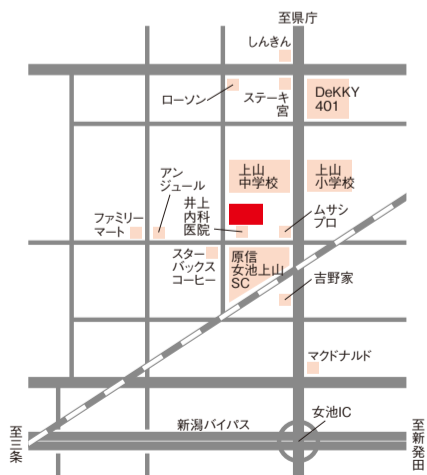

### カーナビ検索 | 新潟市中央区女池上山5丁目3の付近

■所在地/新潟市中央区女池上山5丁目304-1  
■営業時間/10:00~17:00  
■電話/025-311-6805  
■定休日/毎週水曜日(祝日の場合は振替)、年末年始  
■駐車場/64台完備