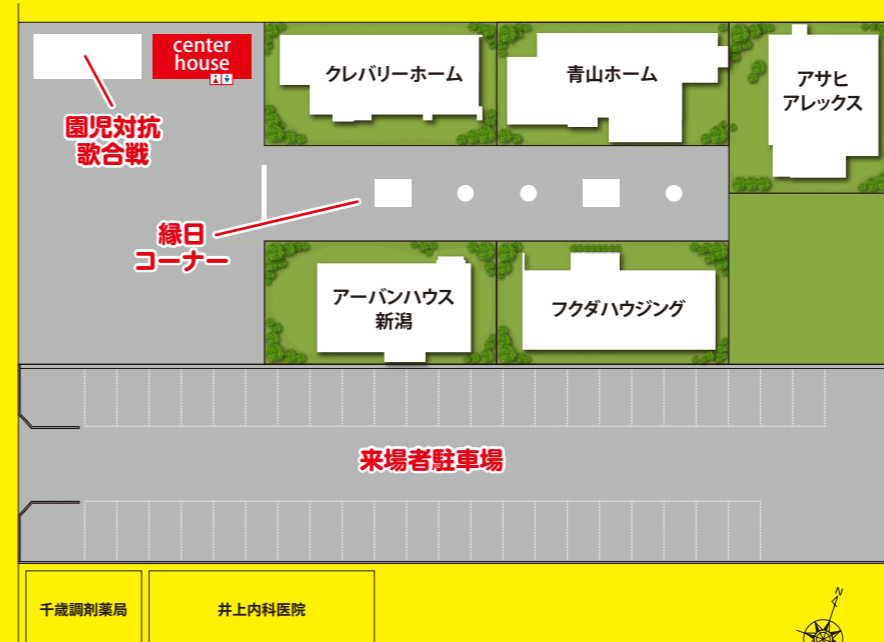

安心と快適の最新住宅のポイント

人と環境にやさしい 最新オール電化住宅

一年中快適に過ごせる省エネライフを実現する高気密・高断熱+省エネ暖冷房のオール電化住宅です。

NCVで実現するスマートホーム！

アンテナ不要で外観がスッキリ
ケーブルで直接配信しているため、UHFアンテナもラボラアンテナも不要！

テレビの映りが天候に左右されない
ケーブルテレビなら雨や雪の影響が少なく、安定した映像・音声で視聴できます！

新築での暮らしを見守る セコム・ホームセキュリティ

「セコム・ホームセキュリティ」は、お客さまの住居タイプや家族構成に合わせたプラン・サービスを提案します。お客さまの生活を24時間365日見守り、安全・安心を提供いたします。

大きすぎず、飾りすぎない、リアル感のある全5棟のモデルハウス

【検索住所】新潟市中央区女池上山5丁目3の付近

- 所在地/新潟市中央区女池上山5丁目304-1
- 営業時間/10:00~18:00
- 電話/025-311-6805
- 定休日/毎週水曜日(祝日の場合は振替)、年末年始
- 駐車場/64台完備