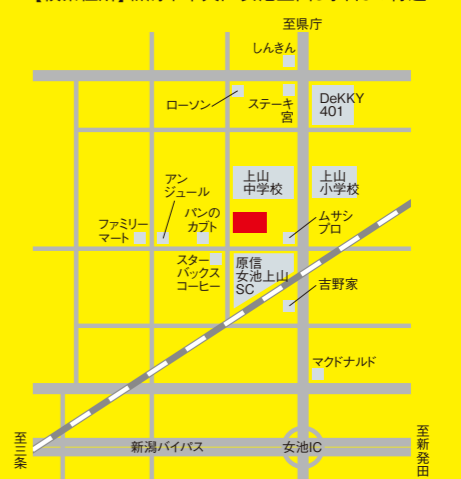

新築での暮らしを見守る セコム・ホームセキュリティ

「セコム・ホームセキュリティ」は、お客さまの住居タイプや家族構成に合わせたプラン・サービスを提案します。お客さまの生活を24時間365日見守り、安全・安心を提供いたします。

大きすぎず、飾りすぎない、リアル感のある全5棟のモデルハウス

【検索住所】新潟市中央区女池上山5丁目3の付近

- 所在地/新潟市中央区女池上山5丁目304-1
- 営業時間/10:00~18:00
- 電話/025-311-6805
- 定休日/毎週水曜日(祝日の場合は振替)、年末年始
- 駐車場/64台完備