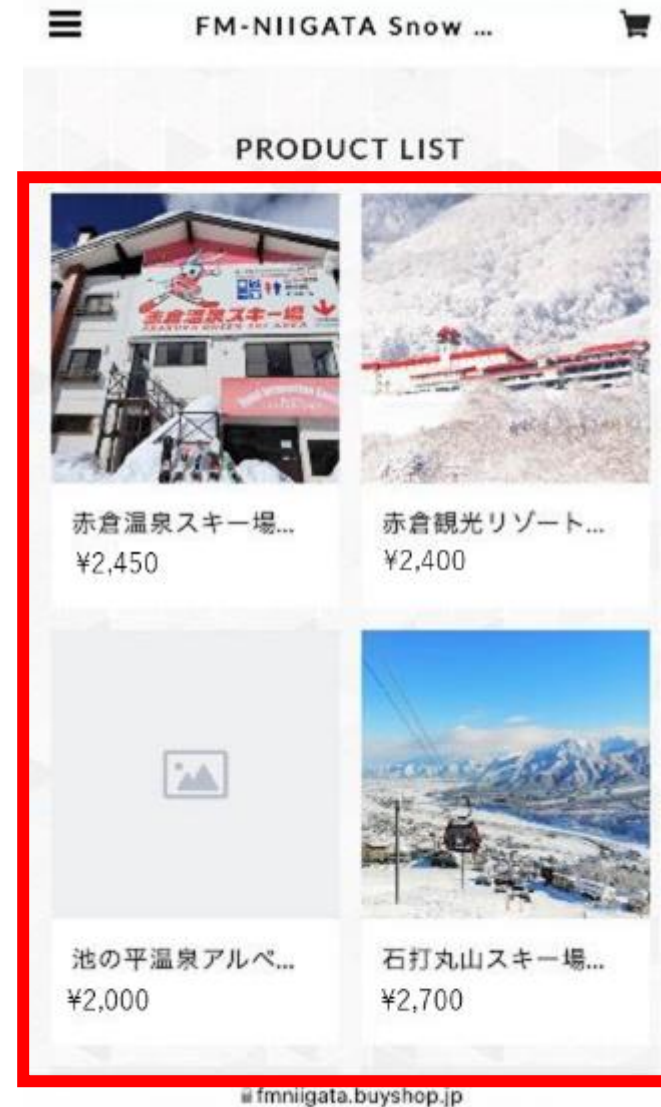

- ①注意事項をお読みいただき下へスクロールします。

①下へスクロール

- ②商品一覧に画面に移動しますので購入したいスキー場を選択します。

※五十音順

③商品を選択し、カートへ入れます。

赤倉温泉スキー場リフト1日券

¥2,450 税込

- ① この商品は4点までのご注文とさせていただきます。
- ① 別途送料がかかります。送料 ¥172

④

- ⑤ ほしいスキー場のリフト券をカートに入れたら画面を下にスクロールし、購入へ進みます。

- ⑥ さらに下へスクロールするとメールアドレスの入力画面、お届け先の入力画面へ移ります。

小計	¥2,450
送料	¥172
合計	¥2,622

※購入後の払い戻しは出来ません。
小計、合計が合っているか
お確かめください。

Pay IDに事前にご登録
いただいている方や、
Amazon payをご利用の
方はお届け先情報を
自動入力されます。
こちらのボタンより
ログインください。
アカウントをお持ちで
ない方は、
「ゲストとして使う」
から必要事項をご入力
ください。