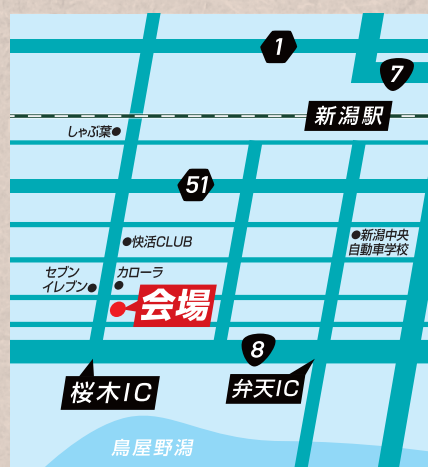

モデルハウススタンプラリー

10:00~17:30
場内のモデルハウスを見学して3つ以上スタンプを集めた方に写真の賞品をプレゼントします!

オープニングフェア 9.7 [土] ~ 23 [日] (休)の土・日・祝・休

9.14 [土]

①11:00~12:00 公式サイト n-happymama.jp
②13:00~16:00
先着30組様(当日受付10:30から受付開始)
※12:00~13:00は受付を休止させていただきます。

はっぴーママ 撮影会

in 新潟桜木
インター住宅公園
表紙モデルになってくれる
キッズ&ベビーを大募集!
子育ての記念に応募してみませんか?

ご当地キッチンカーまつり

- 10:00~16:00 ※商品が売り切れ次第終了。
- 9.14 [土] Happy Kitchen Ouchi coffee OVEN'S ナオコレーブ eight-nine
- 9.15 [日] FAM'S お好み焼き 菜 ナオコレーブ マーメイドキッチン 阿部商店 室焼きピザCaldo 隣のあたる場所 eight-nine
- 9.16 [祝] Happy Kitchen Ouchi coffee いぬねこ茶屋 お好み焼き 菜 マーメイドキッチン 阿部商店 室焼きピザCaldo 隣のあたる場所 eight-nine

ご当地ゆるキャラまつり

- ①10:00~ ②11:00~ ③13:00~ ④14:00~ ※各回40分程度
- 9.15 [日] ササダンゴン
- 9.16 [祝] とっぴー

9.21 [土]

一攫千金!
宝石採りに
挑戦

9.21 [土] 22 [祝]

23 [日] カジュッタの
生搾りフルーツ
ジュース

9.23 [日]

世界の
高級車
サーキット!

9.22 [祝]

13:00~14:00 人気芸人
「ハリウッドザコシショウ」の
お笑いステージを楽しもう!

ハリウッドザコシショウの スペシャルお笑いステージ

共演 スタミナパン

MC DJミノルクリス滝沢

新潟バイパス 桜木インターすぐ。

新潟桜木インター住宅公園

お問い合わせ
TEL.025-288-1086